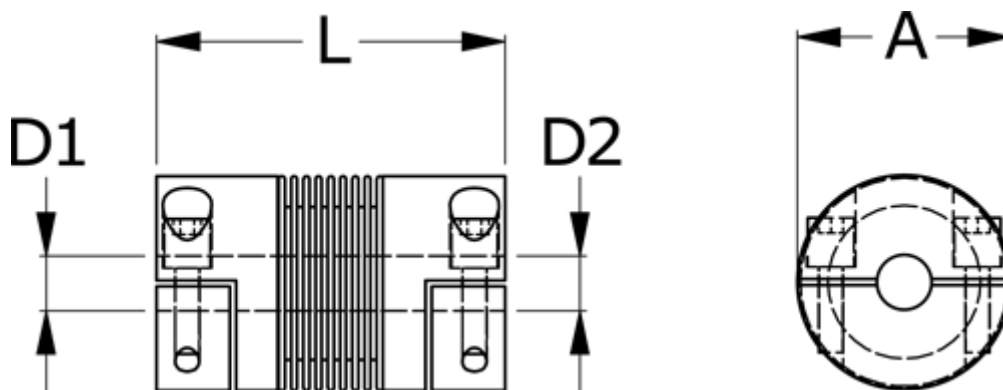

Varenummer: 33304H02001053040  
Beskrivelse: Metalbælgkobling type 4H str.200  
Længde 105 mm, boring 30/40 mm

## Mål

A	= 90
D1	= 30
D2	= 40
L	= 105
Nom. moment NM (Tkn)	= 200